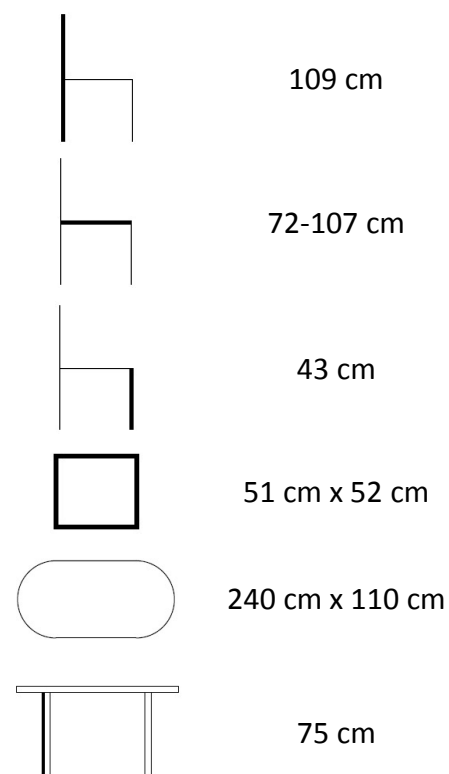

www.texim.cz

TEXIM

HRADEC KRÁLOVÉ

Faisal II. O

teakový set 1 + 6

345833

Teakové sestava z kvalitního teakového dřeva. Pohodlné sezení pro 6 osob. Dlouhá životnost, minimální údržba.

TEXIM s.r.o.
Kladská 331/14
500 03 Hradec Králové
texim@texim.cz
mob: +420 602 438 740

www.texim.cz